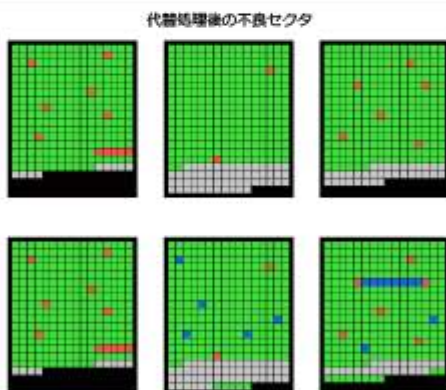

# 消去アクセス難易度別にみる HDD データ領域 3 分類 補足資料

デジタル・フォレンジック研究会 第 13 期 第 1 回 データ消去分科会 大阪データ復旧 (株) 下垣内 太  
Prtv.1 / 20160415

HDD 製造過程

論理セクタ

代替処理後の不良セクタ

- LBA が割り当てられていないセクタ
- LBA が割り当てられているセクタ
- 製造段階で LBA の割り当てが除外されたセクタ
- 代替処理後の不良セクタ
- PARADAIS

PARADAIS

HDD データ領域 3 分類